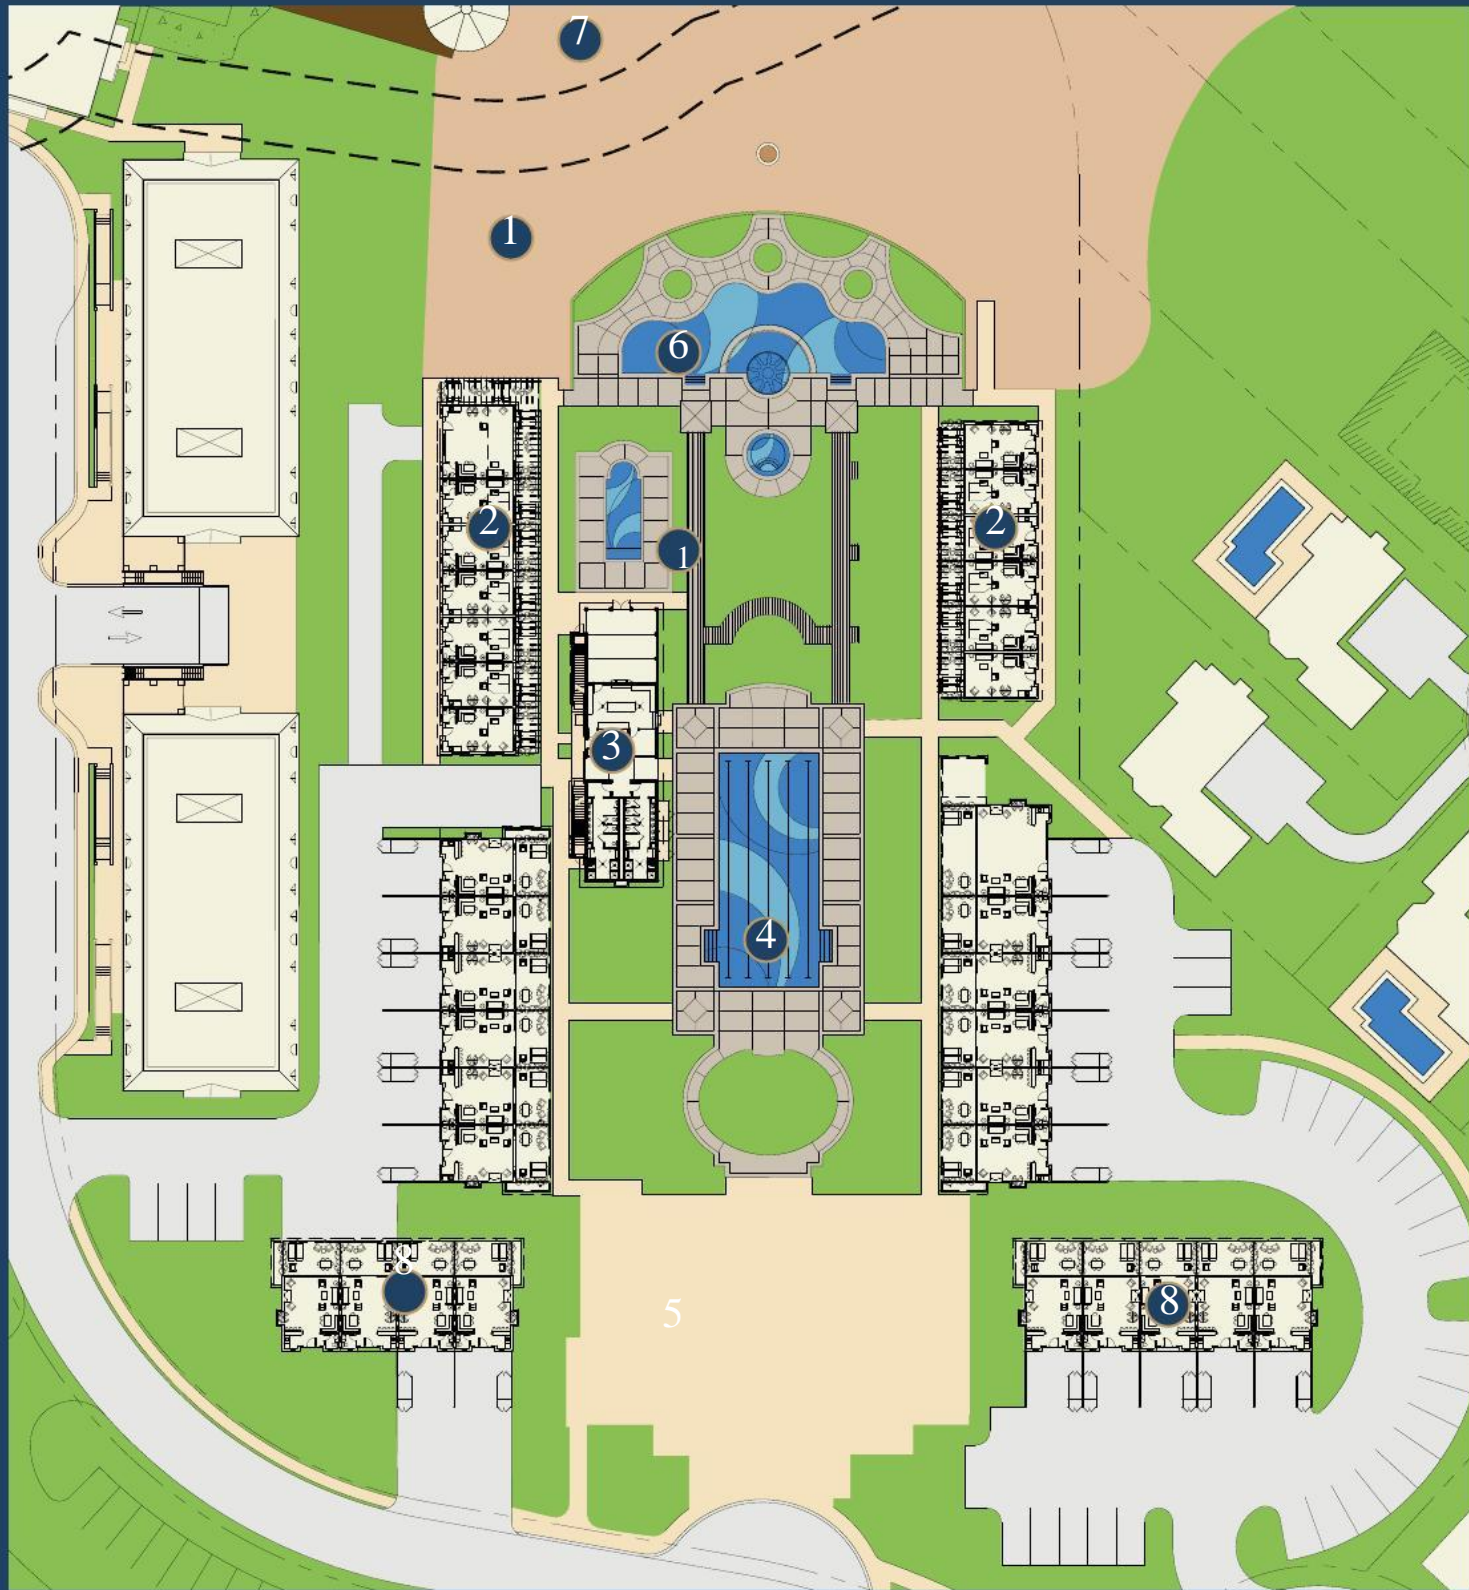

- 1 马术中心
- 2 网球馆
- 3 海滩私人俱乐部
- 4 卡玛健身中心
- 5 海滩度假村
- 6 海滩度假村
- 7 海滩度假村

朴茨茅斯·罗德岛
THE NEWPORT BEACH CLUB

The dimensions, size, configuration and other information contained in this site plan are meant to be illustrative only, are not to scale and are subject to change without notice.

康乐设施

- ① 沙滩
- ② 更衣室
- ③ 沙洲
- ④ 小型健身游泳池
- ⑤ 儿童浅水池
- ⑥ 酒店游泳池
- ⑦ 码头和垂钓
- ⑧ 未来码头联排屋

营销材料中所有图片、规划、描绘和描述（包括样板房和展示厅）都只为概念目的，不作为其描绘和描述的最终详细信息，且可以更改。所有尺寸和面积均都采用近似值，某些销售可能并不包含特殊附属物和其他细节。关于该销售的全部细节信息，请查阅《公开发售说明书》和《买卖协议》。

山腰塞拉海景房

- 美不胜收的景色
- 住宅建在半山腰，从新港到布里斯托尔的海景尽收眼底
- 私人迎宾馆和游泳池

山腰塞拉海景房

新港滩俱乐部是一个私人新英格兰海滩小镇，其奢华的夏季休闲娱乐场所达到了一个新的标准。格林威治和曼哈顿驾车片刻即可到达，距波士顿市中心一个小时，距离普罗维登斯格林机场不过 30 分钟路程。

距离

- 罗德岛新港市 15 分钟
- 罗德岛普罗维登斯市区 25 公里
- 马萨诸塞州波士顿 1 小时
- 康乃狄克州格林威治 2 个小时
- 纽约州纽约 2.5 个小时