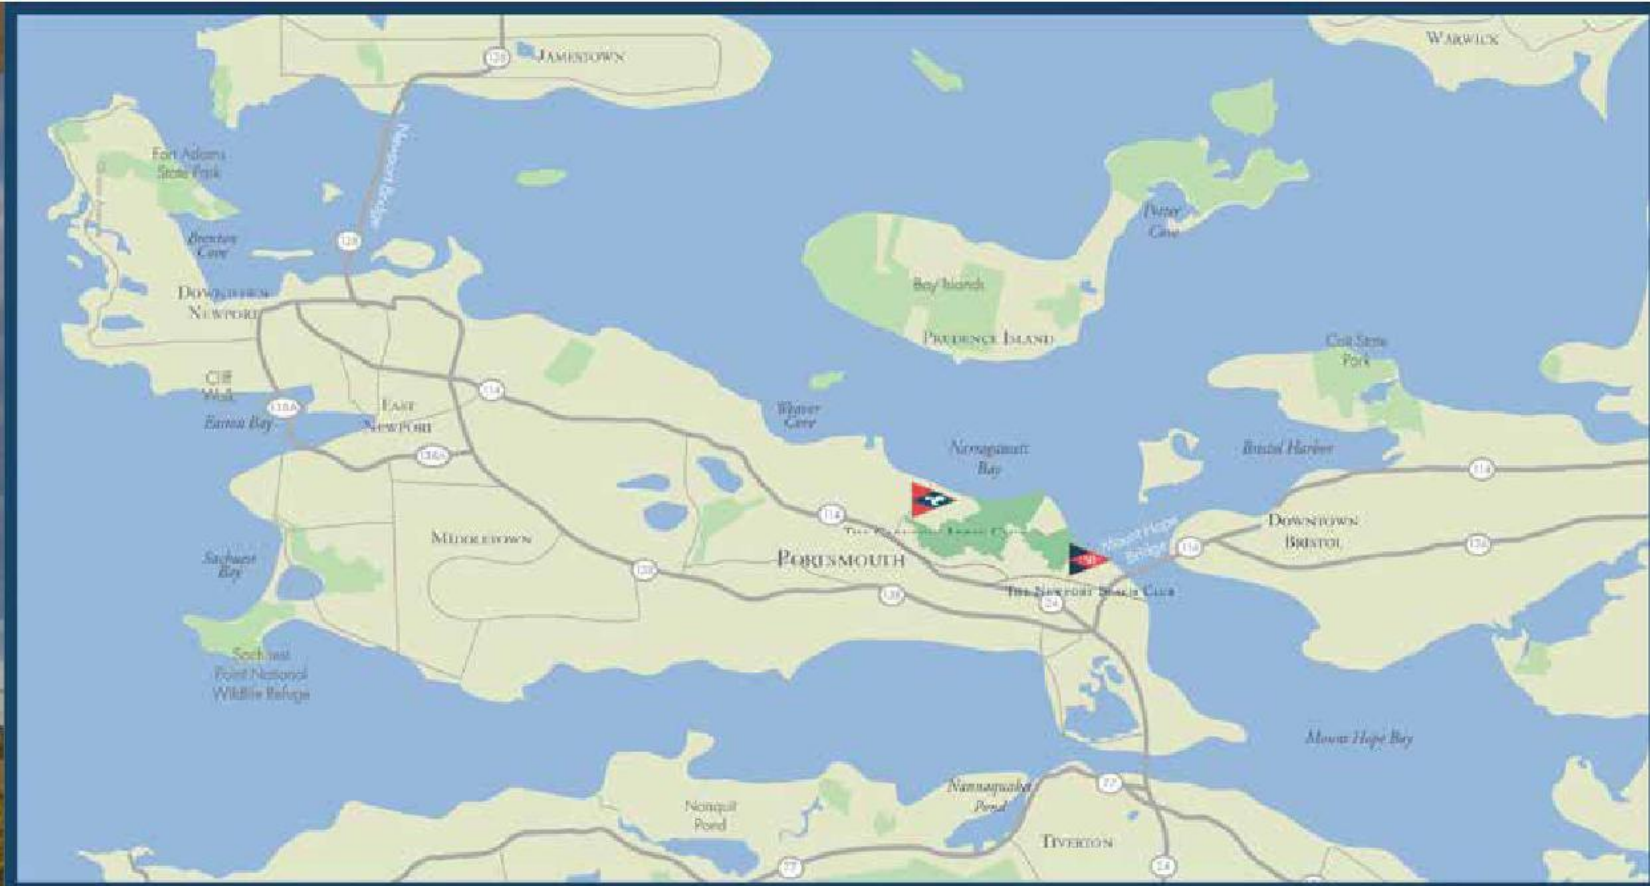

山腰塞拉海景房

- 美不胜收的景色
- 住宅建在半山腰，从新港到布里斯托尔的海景尽收眼底
- 私人迎宾馆和游泳池

山腰塞拉海景房

新港滩俱乐部是一个私人新英格兰海滩小镇，其奢华的夏季休闲娱乐场所达到了一个新的标准。格林威治和曼哈顿驾车片刻即可到达，距波士顿市中心一个小时，距离普罗维登斯格林机场不过 30 分钟路程。

距离

- 罗德岛新港市 15 分钟
- 罗德岛普罗维登斯市区 25 公里
- 马萨诸塞州波士顿 1 小时
- 康乃狄克州格林威治 2 个小时
- 纽约州纽约 2.5 个小时